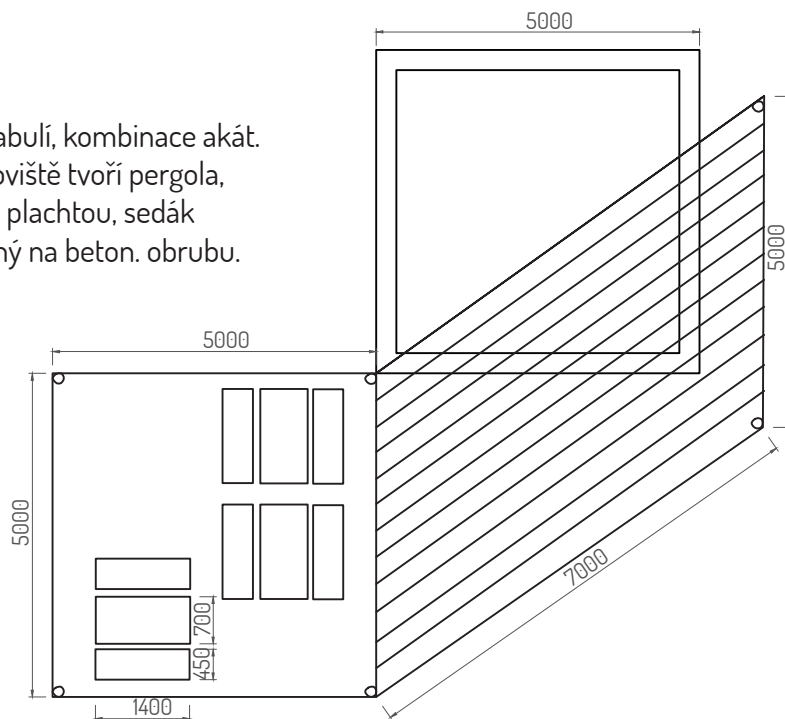

VENKOVNÍ UČEBNA A ZASTÍNĚNÍ PÍSKOVIŠTĚ

MOBILIÁŘ

Popis :

Venkovní učebna zastřešená, s podlážkou a kreslicí tabulí, kombinace akát. a modřin. dřeva, střecha asphalt. šindel. Zastínění pískoviště tvoří pergola, navazující na učebnu. Pískoviště bude opatřeno krycí plachtou, sedák okolo pískoviště bude tvořen z akát. řeziva, montovaný na beton. obrubu.

Technické informace

Věková skupina	-
Počet uživatelů	-
Rozměry (m)	11,5 x 10 x 3,0
Potřebná plocha (m)	-
Povrch tlumící náraz (m ²)	-
Max. výška pádu (m)	-

Fotografie:

Vizualizace mají pouze ilustrativní charakter.